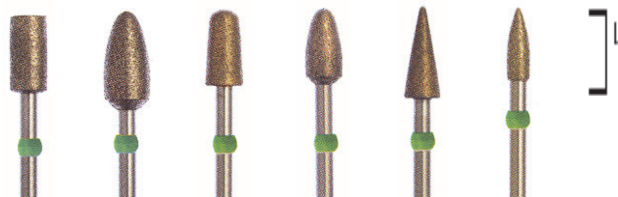

3M

Grana:Media my 181
Anello Blu
 Cromo cobalto , Leghe non preziose, Palladiate e ceramica

Diam. Ø 1/10 mm – L mm	060 - 13.0	050 - 12.0	050 - 10.0	023 - 12.0	030 - 9.0	
CODICE:	3M...	161	181	620	202	092
Hp GAMBO 2.35 mm						
Iso 806 104...523...		274...060	161...050	274...050	200...023	249...030

3HPM

Grana:Media my 181
Anello Blu
 Cromo cobalto , Leghe non preziose, Palladiate e ceramica

Diam. Ø 1/10 mm – L mm	016 - 10.0	016 - 10.0	
CODICE:	3HPM...	242	202
Hp GAMBO 2.35 mm			
Iso 806 104...523...		199...016	250...016

3C

Grana: Grossa my 213
Anello Verde
Cromo Cobalto, leghe non preziose, Palladiate

Diam. Ø 1/10 mm – L mm	060 - 10.0	060 - 13.0	050 - 10.0	050 - 10.0	050 - 12.0	030 - 9.0	
CODICE:	3C...	021	161	630	620	181	092
Hp GAMBO 2.35 mm Iso 806 104...533 ...		112...060	274...060	199...050	274...050	161...050	249...030

3SC

Grana: Super Grossa my 252
Anello Nero
Cromo Cobalto

Diam. Ø 1/10 mm – L mm	100 - 3.0	050 - 10.0	060 - 13.0	050 - 13.0	
CODICE:	3SC...	305	021	161	181
Hp GAMBO 2.35 mm Iso 806 104...543 ...		042...100	112...050	274...060	161...050